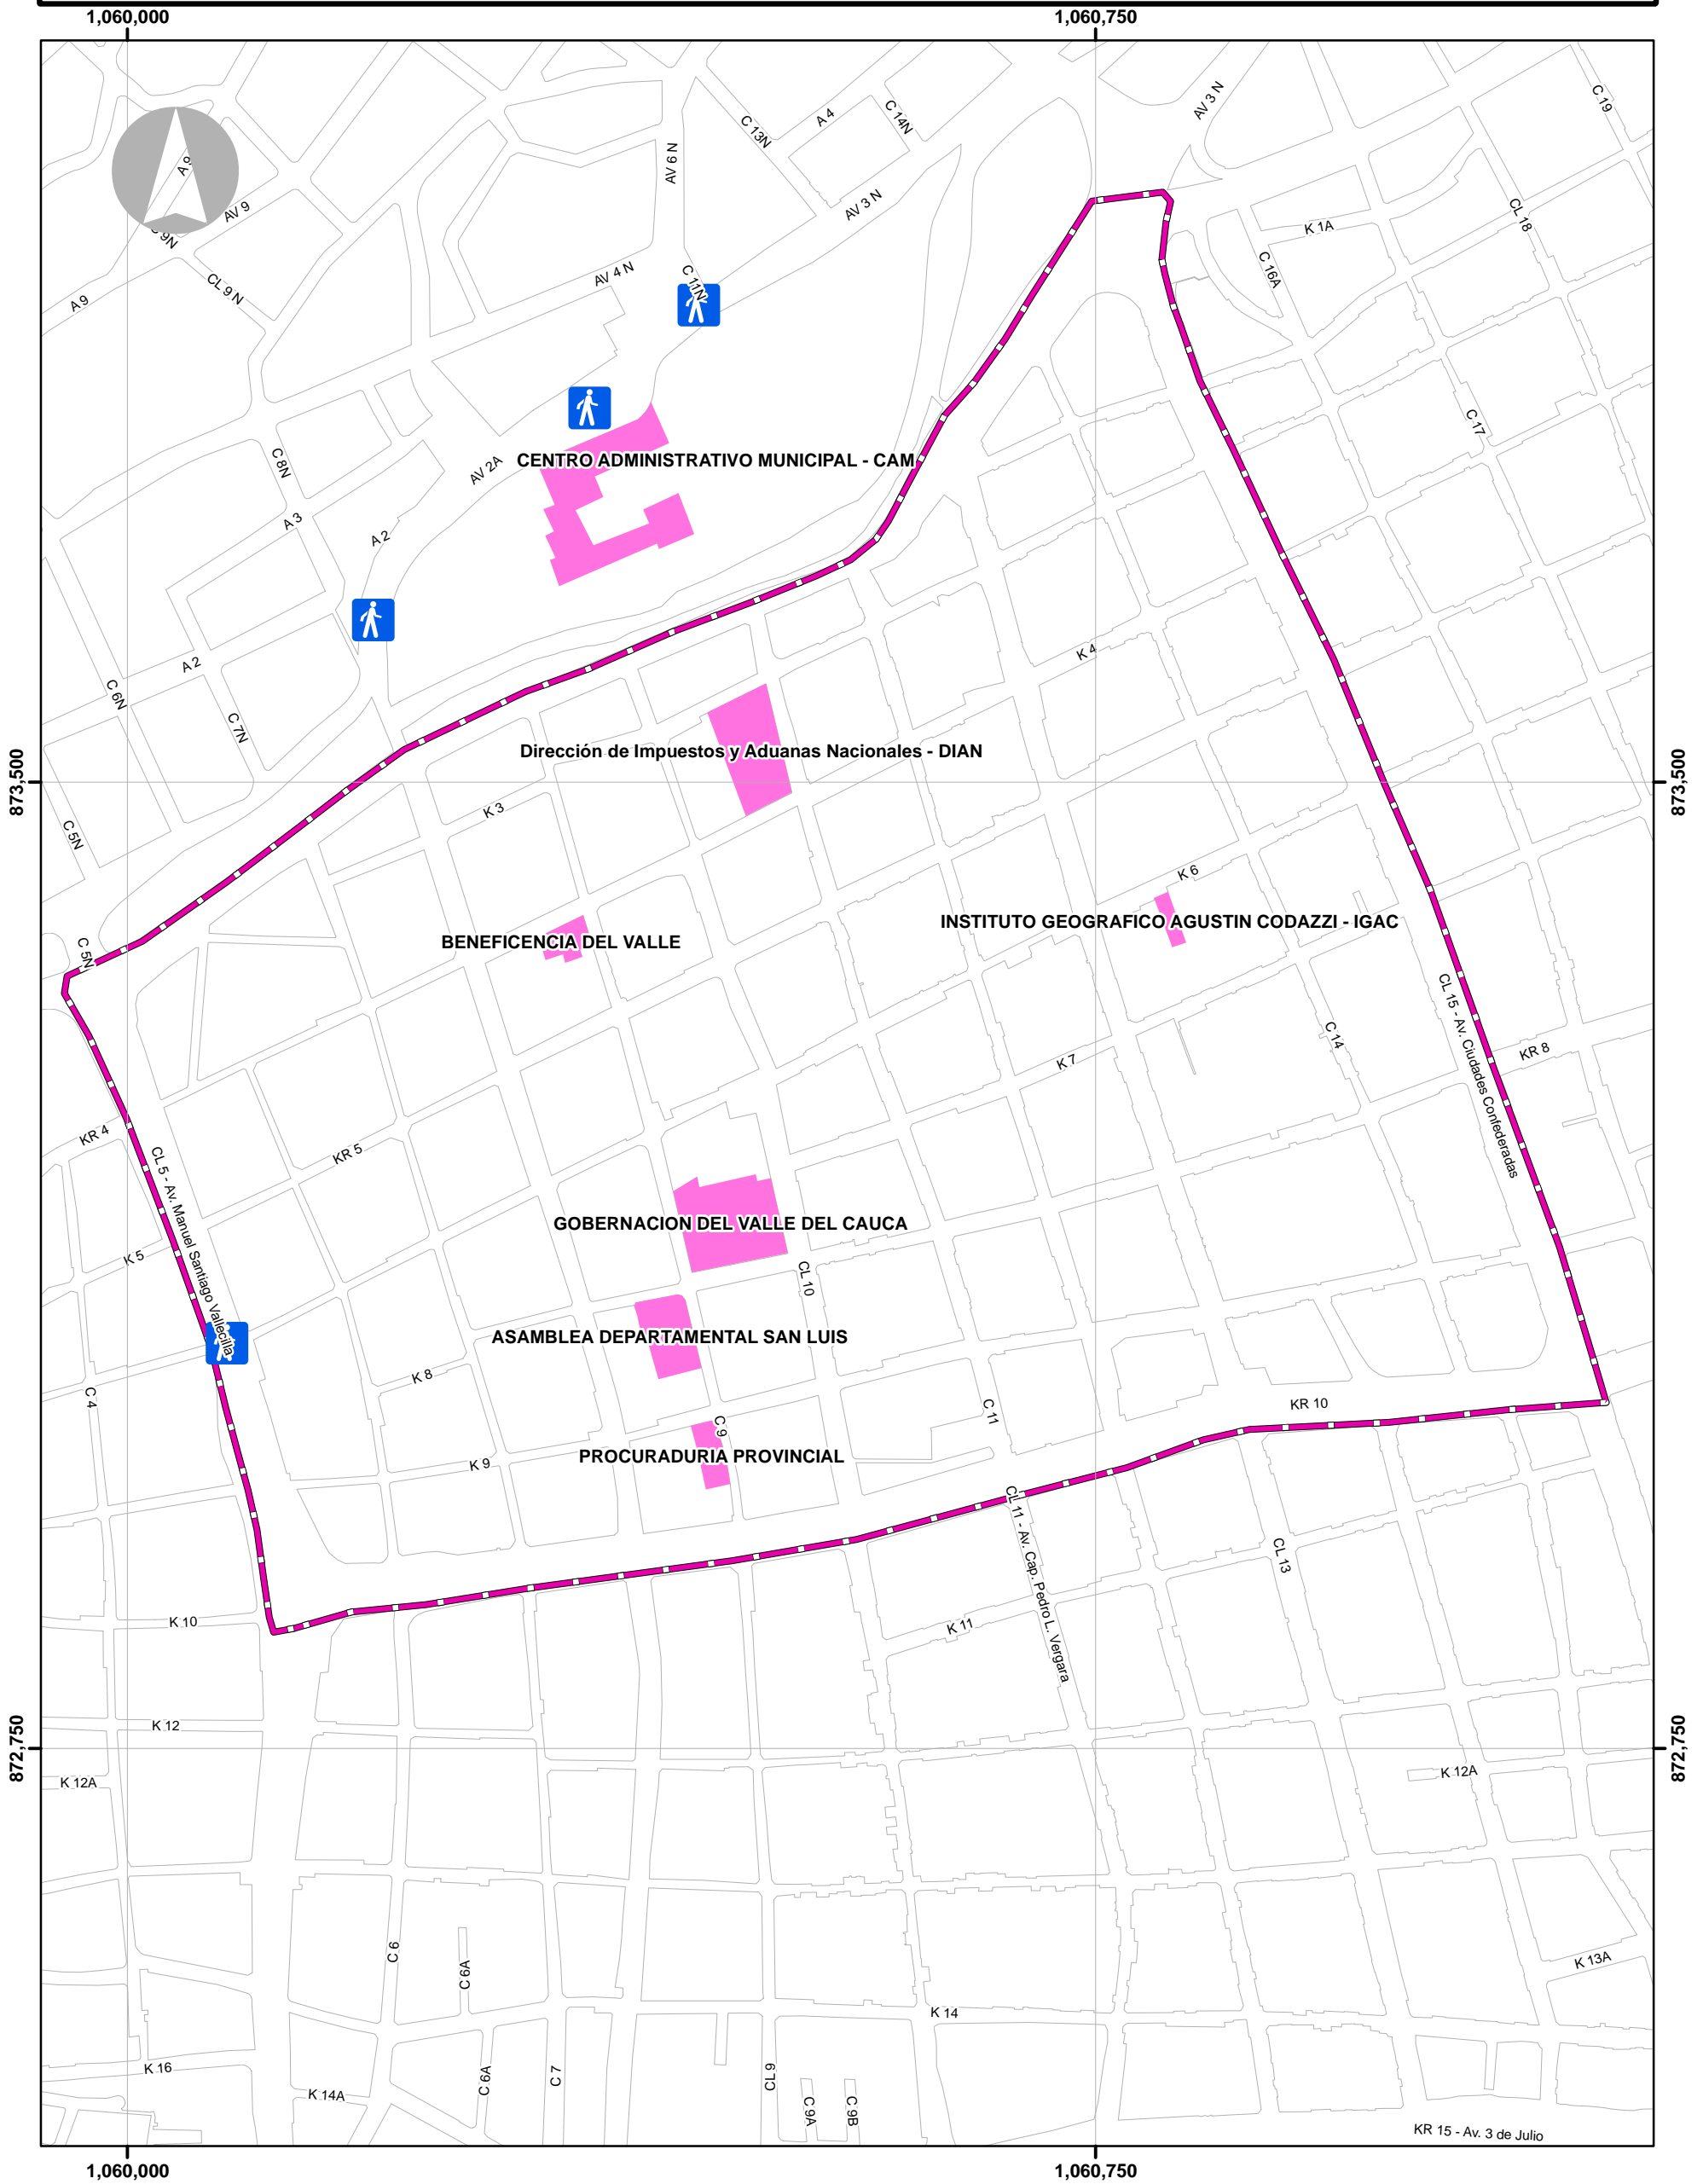

ESTRATEGIA DE FOMENTO DE LA MOVILIDAD PEATONAL. PLAN DE ACCIÓN PIMU VISIÓN 2030
PROGRAMA: MEJORAMIENTO DE ACCESOS PEATONALES DESDE Y HACIA EL CENTRO HISTÓRICO

LEYENDA

-  Accesos peatonales
-  Centro histórico
-  Sedes de la administración pública
-  Manzanas

DEPARTAMENTO ADMINISTRATIVO DE PLANEACION MUNICIPAL

PLAN INTEGRAL DE MOVILIDAD URBANA DE CALI - PIMU

CONTENIDO:

Mejoramiento de accesos peatonales desde y hacia el Centro Histórico

FUENTES:

D.A.P.M.

ESCALA: 1:5,000

FECHA: Febrero - 2017

NÚMERO PLANO: PL1 - F3